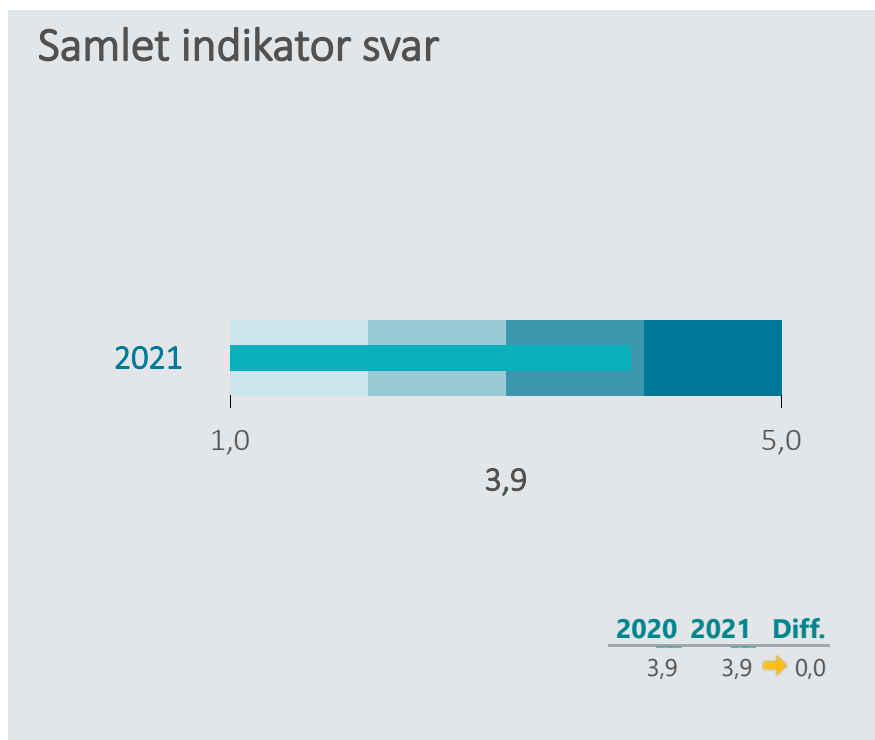

Oversigt over elevtrivsel

Dashboardet giver et overblik over trivslen på valgt institution

Vejen Business College

Nedenfor angives indikatorsvar på en skala fra 1 til 5, hvor 5 er bedst mulige trivsel. Klik på en indikator, for at se de tilhørende svarfordelinger for en valgt afdeling.

Læringsmiljø

4,0

Velbefindende

3,9

Fysiske rammer

3,7

Egne evner

3,7