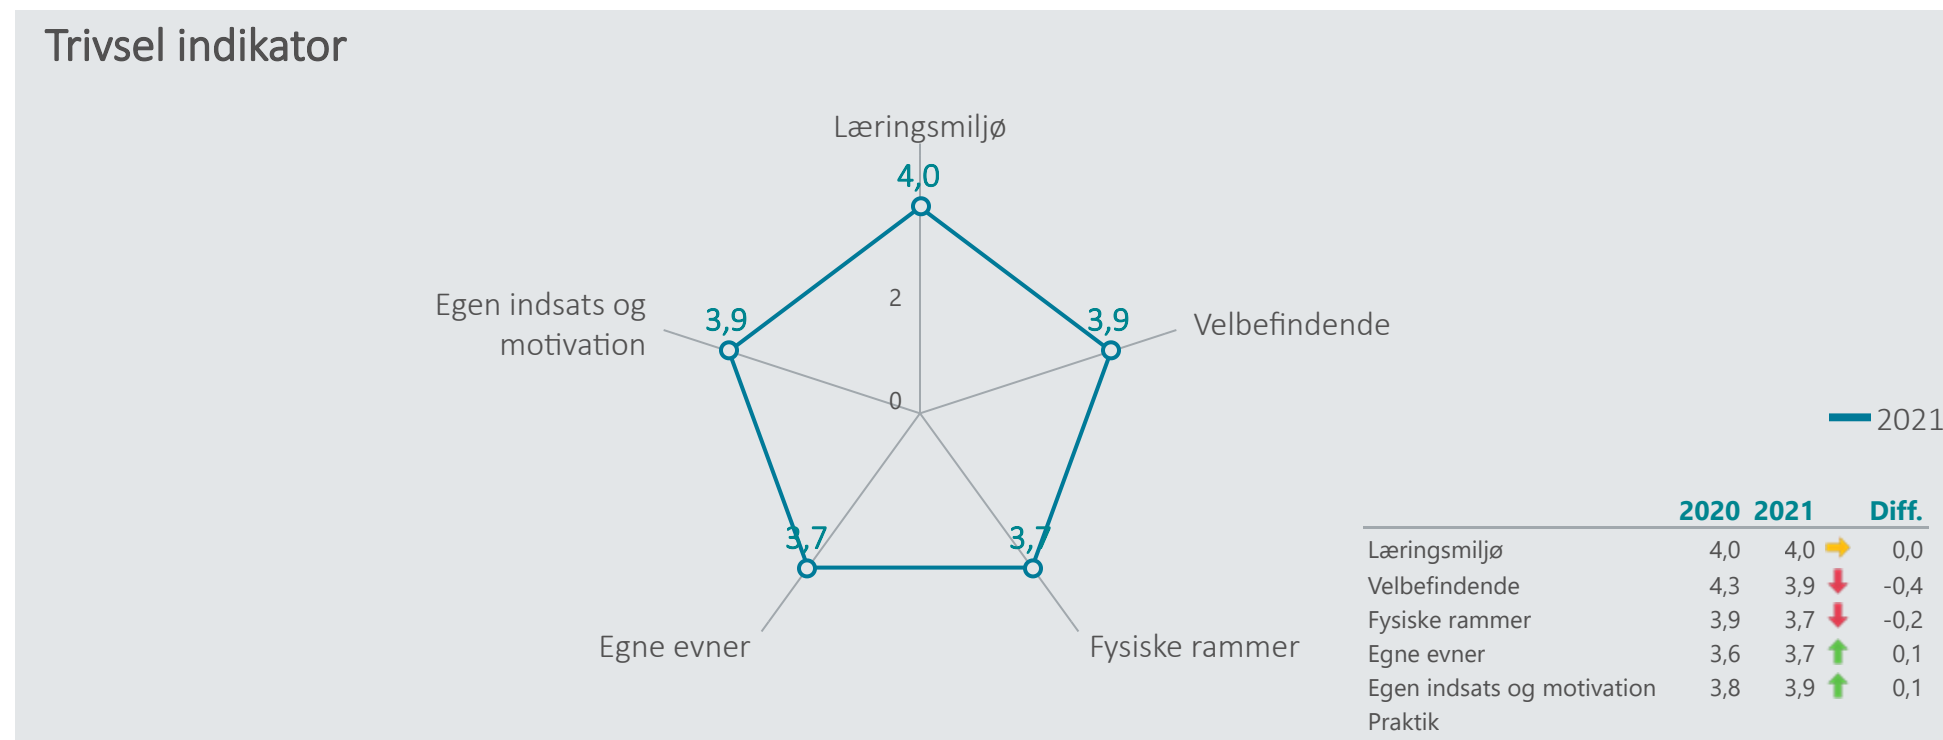

Oversigt over elevtrivsel

Dashboardet giver et overblik over trivslen på valgt institution

Vejen Business College

Nedenfor angives indikatorsvar på en skala fra 1 til 5, hvor 5 er bedst mulige trivsel. Klik på en indikator, for at se de tilhørende svarfordelinger for en valgt afdeling.

Læringsmiljø

4,0

Velbefindende

3,9

Fysiske rammer

3,7

Egne evner

3,7